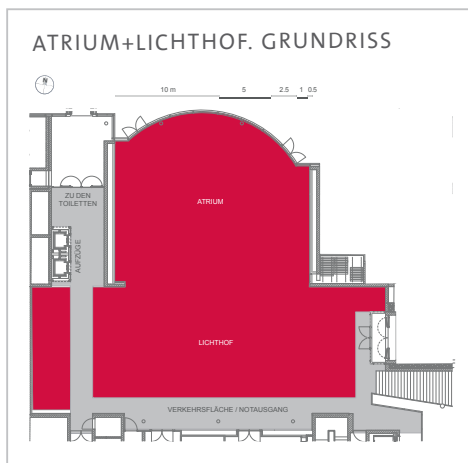

DATEN & FAKTEN

Atrium+ Lichthof.

Der offene Saal. Der imposante Licht-
hof mit Glasdach. Die einzigartige
Lichtsegeldecke als verbindendes
Element. Für ein harmonisches
Raumgefühl. Lichtdurchflutet und
repräsentativ. Raumkombination mit
größter Veranstaltungsfläche.
Wandelbar für Ihre Veranstaltung.

VERANSTALTUNGSFORMATE

Kongress. Hauptversammlung.
Produktpräsentation. Ausstellung.
Symposium. Empfang.

Maximale
Offenheit.

Entdecken Sie alle **Raumdetails**
auf unserer Website!

									
675 m² Gesamtfläche	504 Personen	354 Personen	320 Personen	600 Personen	High End Technik	Tageslicht verdunkelbar	Barrierefrei und inklusiv	Belüftung sicher & frisch	Nachhaltig natürlich!