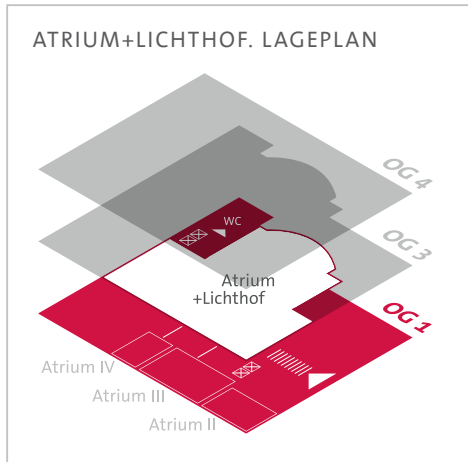

DATEN & FAKTEN

Atrium+ Lichthof.

Der offene Saal. Der imposante Licht-
hof mit Glasdach. Die einzigartige
Lichtsegeldecke als verbindendes
Element. Für ein harmonisches
Raumgefühl. Lichtdurchflutet und
repräsentativ. Raumkombination mit
größter Veranstaltungsfläche.
Wandelbar für Ihre Veranstaltung.

VERANSTALTUNGSFORMATE

Kongress. Hauptversammlung.
Produktpräsentation. Ausstellung.
Symposium. Empfang.

Maximale
Offenheit.

Entdecken Sie alle **Raumdetails**
auf unserer Website!

									
675 m² Gesamtfläche	504 Personen	354 Personen	320 Personen	600 Personen	High End Technik	Tageslicht verdunkelbar	Barrierefrei und inklusiv	Belüftung sicher & frisch	Nachhaltig natürlich!