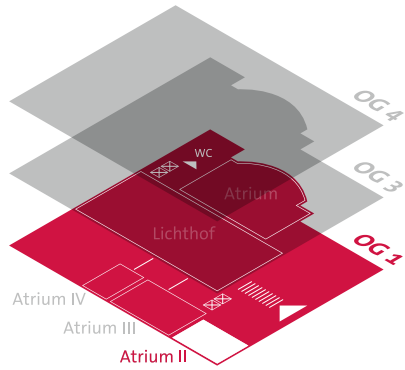

Pressekonferenz. Workshop.
Tagungsbüro. Empfang.
Lounge. Ausstellung.

*Blick auf die
Friedrichstraße.*

Entdecken Sie alle **Raumdetails**
auf unserer Website!

									
65 m ² Gesamtfläche	50 Personen	24 Personen	22 Personen	80 Personen	High End Technik	Tageslicht verdunkelbar	Barrierefrei und inklusiv	Belüftung sicher & frisch	Nachhaltig natürlich!

ATRIUM II. LAGEPLAN

ATRIUM II. GRUNDRISS

Entdecken Sie alle **Raumdetails** auf unserer Website!

Wir verwirklichen Ihre Ideen!

dbb forum berlin · Friedrichstraße 169 · 10117 Berlin · 030 4081 4500 · info@dbb-forum.berlin