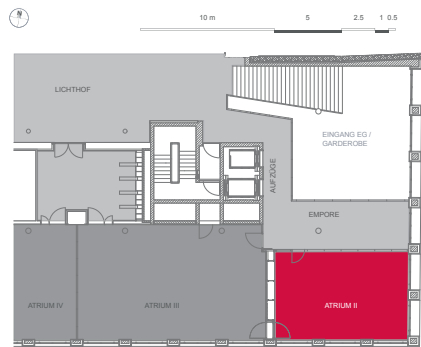

Pressekonferenz. Workshop.
Tagungsbüro. Empfang.
Lounge. Ausstellung.

*Blick auf die
Friedrichstraße.*

Entdecken Sie alle **Raumdetails**
auf unserer Website!

									
65 m ² Gesamtfläche	50 Personen	24 Personen	22 Personen	80 Personen	High End Technik	Tageslicht verdunkelbar	Barrierefrei und inklusiv	Belüftung sicher & frisch	Nachhaltig natürlich!

ATRIUM II. LAGEPLAN

ATRIUM II. GRUNDRISS

Entdecken Sie alle **Raumdetails** auf unserer Website!

Wir verwirklichen Ihre Ideen!

dbb forum berlin · Friedrichstraße 169 · 10117 Berlin · 030 4081 4500 · info@dbb-forum.berlin