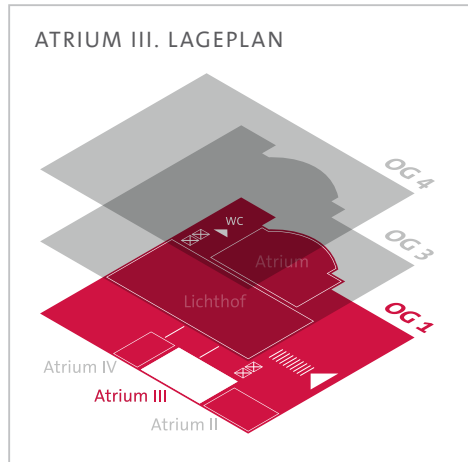

VERANSTALTUNGSFORMATE

Pressekonferenz. Vortrag.  
Hintergrundgespräch. Empfang.

*Blick auf die  
Friedrichstraße.*

Entdecken Sie alle **Raumdetails**  
auf unserer Website!

									
<b>120 m<sup>2</sup></b> Gesamtfläche	<b>96</b> Personen	<b>54</b> Personen	<b>36</b> Personen	<b>50</b> Personen	<b>High End</b> Technik	<b>Tageslicht</b> verdunkelbar	<b>Barrierefrei</b> und inklusiv	<b>Belüftung</b> sicher & frisch	<b>Nachhaltig</b> natürlich!