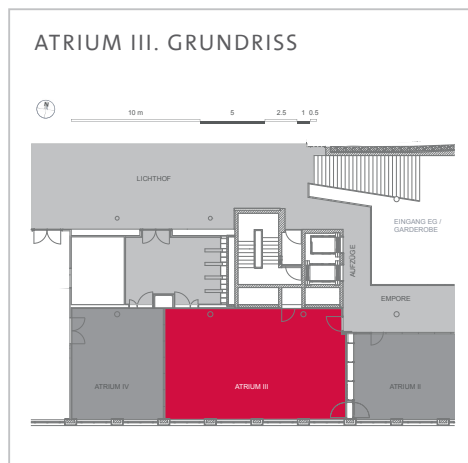

VERANSTALTUNGSFORMATE

Pressekonferenz. Vortrag.  
Hintergrundgespräch. Empfang.

*Blick auf die  
Friedrichstraße.*

Entdecken Sie alle **Raumdetails**  
auf unserer Website!

									
<b>120 m<sup>2</sup></b> Gesamtfläche	<b>96</b> Personen	<b>54</b> Personen	<b>36</b> Personen	<b>50</b> Personen	<b>High End</b> Technik	<b>Tageslicht</b> verdunkelbar	<b>Barrierefrei</b> und inklusiv	<b>Belüftung</b> sicher & frisch	<b>Nachhaltig</b> natürlich!